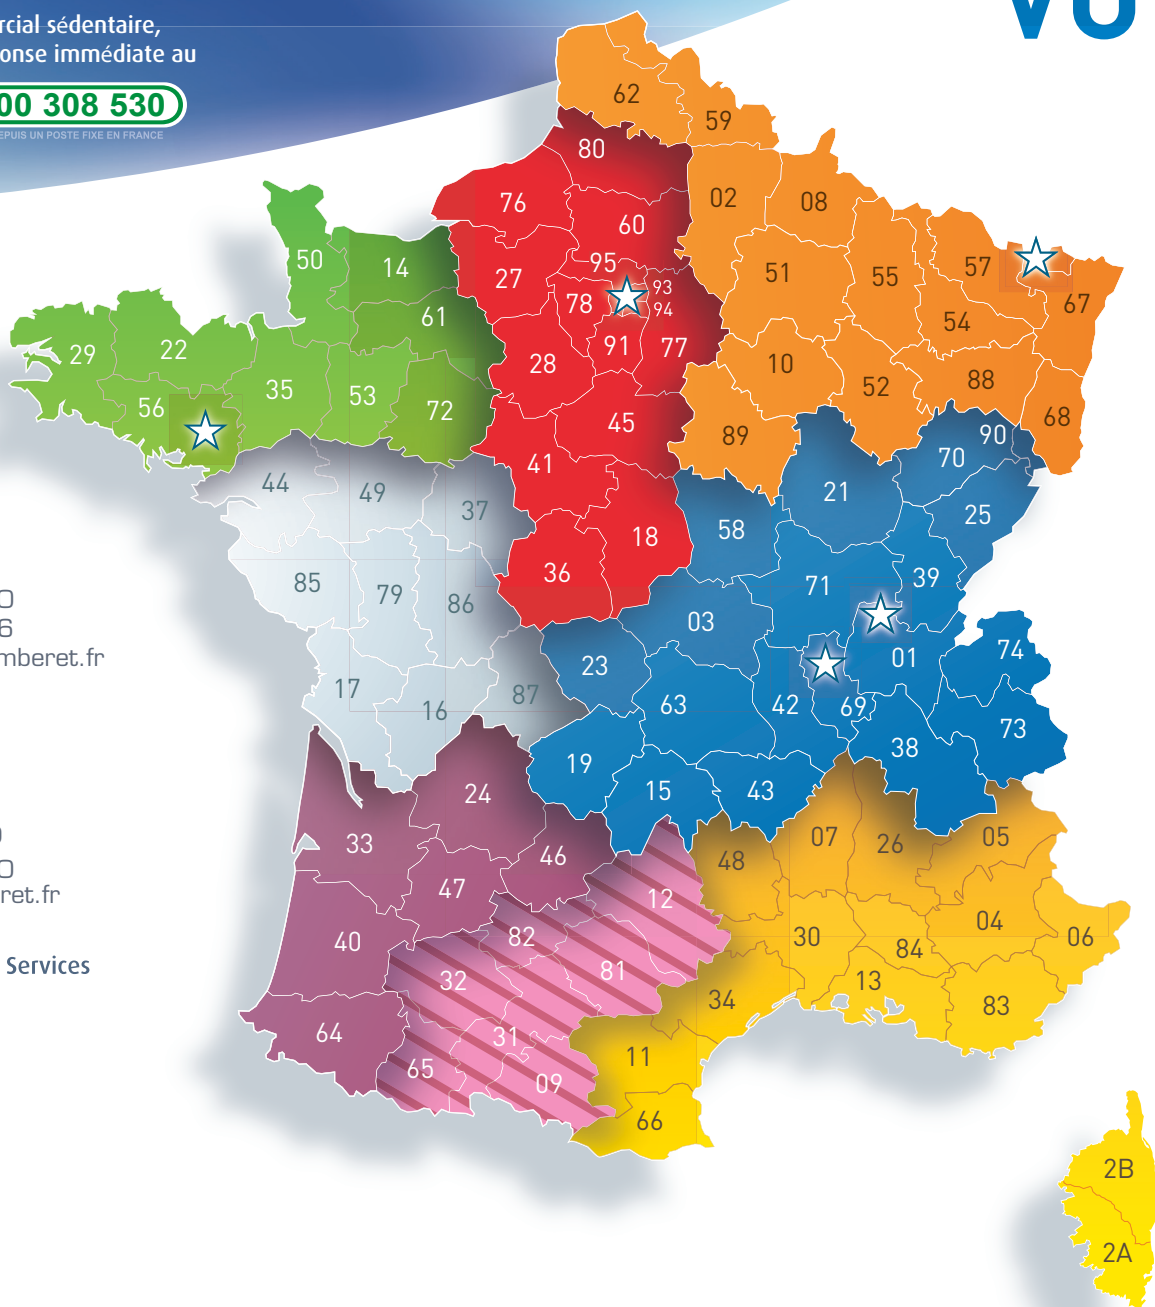

LA PROXIMITÉ ! VOS CONTACTS

VU

Notre service commercial sédentaire,
vous apporte une réponse immédiate au

N°Vert 0 800 308 530

APPEL GRATUIT DEPUIS UN POSTE FIXE EN FRANCE

Direction Commerciale VU

Anne CHEVAT
03 85 30 85 30
06 86 58 65 96
anne.chevat@lamberet.fr

YouTube

f

in

t

ig

LAMBERET
Le maillon fort de la chaîne du froid