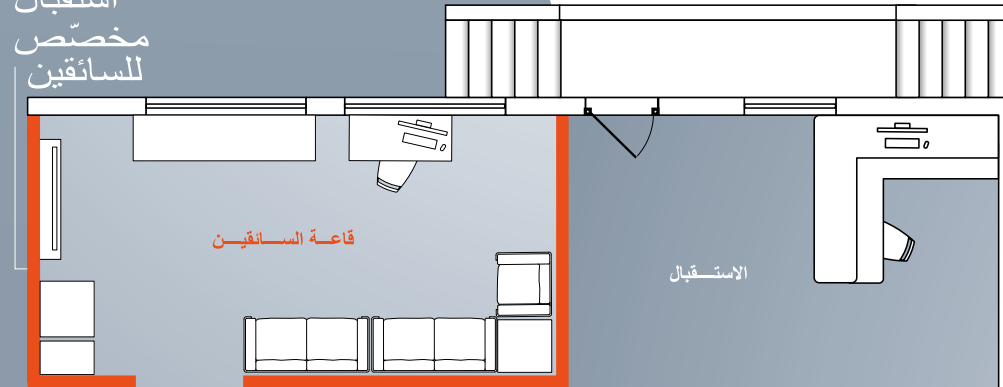

سا 7 و 30 د إلى سا 11 و 45 د و

سا 7 و 30 د إلى سا 12

الجمعة

استقبال
مخصّص
للسائقين

مساحة خاصة بالحمام، دش، دورات مياه إضافة إلى قاعة للاستراحة مزودة بالمياه، ماكينة قهوة، مجلات، تلفزيون و خدمة الإنترنت متاحة لكم داخل البناية أمام واجهة مركز الحراسة. وجبة غذاء تُقدّم عليكم عند الظهر بسعر إجمالي قدره 9 يورو بمطعم المؤسسة (من سا 11 و 45 د إلى سا 13)